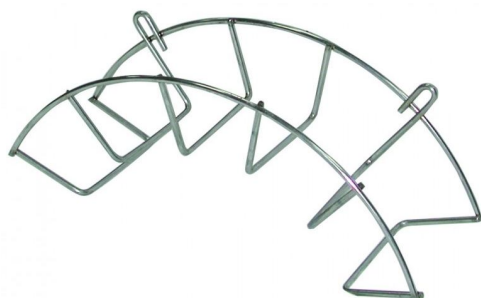

ESCADAS, ESCADOTES, FERRAGENS E REDES

Suporte mangueira plastico

Ref^{a.} - 212026084

Carro porta mangueiras 60mt

Ref^{a.} - 212025058

Suportes mangueira

Pintado	Pequeno	Grande
	Nº2	nº1

Inox	Pequeno	Grande
	Nº 2	Nº1

Medidas

1,6mm*15mt

2,4mm*15mt

3mm*15mt

Suporte de mangueira

Ref^{a.} - 035000111

Fio nylon p/roçadoras

Ref^{a.} - 010355087