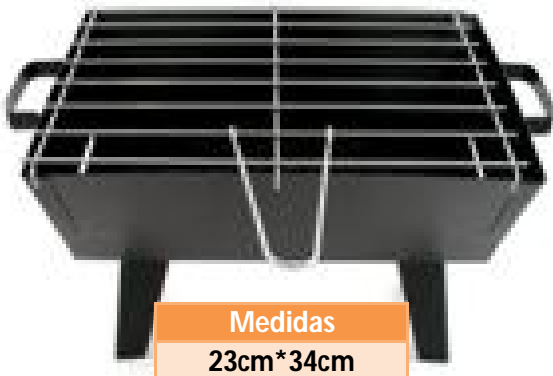

Grelha c/pernas dupla

Ref^{a.} - 128010010

ADELAIDE SILVA & IRMÃOS, LDA.

ESCADAS, ESCADOTES, FERRAGENS E REDES

Churrasqueira garrafa de gaz 2 frangos

Ref^{a.} - 128010002

Churrasqueira garrafa de gaz 2 frangos

Ref^{a.} - 128010002

Fogareiro redondo nº2 tipo garrafa gaz 30cm

Ref^{a.} - 128010014

Fogareiro redondo tipo taça 30cm

Ref^{a.} - 128250176

Fogareiro rectangular c/grelha

Ref^{a.} - 128010015

Fogareiro redondo pintado 27cm