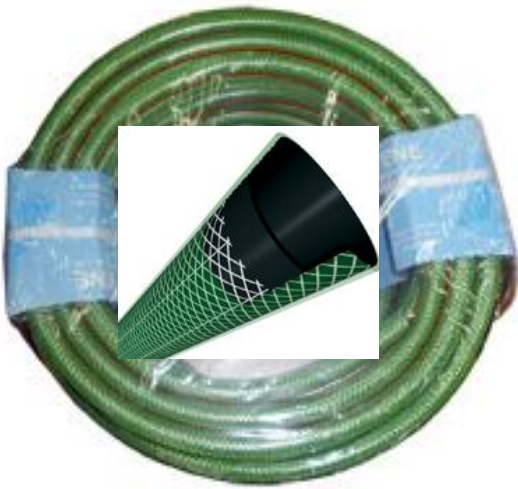

Mangueira verde clara

Ref^{a.} - 131121010