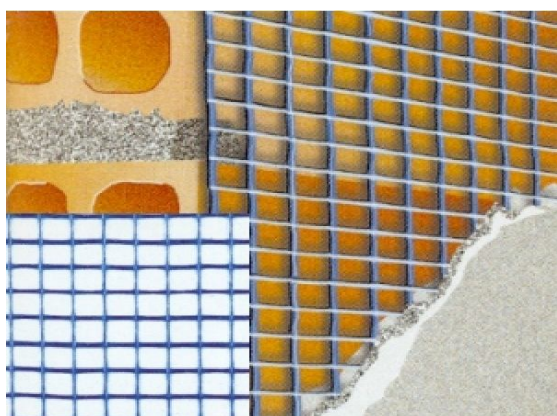

Refª	Rede Rachel
Dimensões	1 x 120/ 2 x 120
Cores	Verde / Branca
Preço	

Refª	Rede Vedação Preta
Dimensões	1 x 200 / 2 x 200
Cores	Preta
Preço	

Refª	Rede Pássaros
Dimensões	2 x 10 / 4 x 10
Cores	Verde
Preço	

Ref ^a	Rede Tutora (feijão)
Dimensões	2 x 10 / 4 x 10 / 2 x 500
Cores	Verde
Preço	

Ref ^a	Tela de Solo (anti ervas)
Dimensões	1 / 1,5 / 2 / 3 / 4 x 100
Cores	Preta
Preço	

Ref ^a	Rede Reboco
Malha	5 x 5 / 10 x 10
Cores	Branca
Preço	

Ref ^a	Rede de Alumínio
Dimensões	1,00 x 30
Cores	Alumínio
Preço	

Ref ^a	Rede Jardineira
Malha	0,40 x 30 / 0,60 x 30
Cores	Verde
Preço	

Ref ^a	Rede Sinalização
Dimensões	1,00 x 50
Cores	Laranja
Preço	