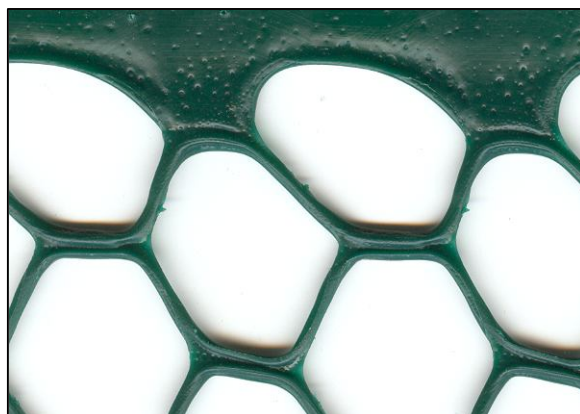

Ref ^a	2A30
Dimensões	1 / 1,5 x 25
Cores	Preto, cinzento
Preço	

Ref ^a	2A40
Dimensões	1 / 1,5 x 25
Cores	Preto, cinzento
Preço	

Ref ^a	1CV100
Dimensões	1 / 1,50 x 25
Cores	Verde
Preço	

Ref ^a	"1M" ou "2M"
Dimensões	0,5/0,6/0,7/0,8/0,9/1/1,2
Cores	Azul; Branco; Verde
Preço	

Refª	Fibra de Vidro
Dimensões	1 / 1,20 x 30
Cores	Branco; Cinza
Preço	

Refª	Rede Hexagonal
Dimensões	0.60 / 0,90 x 30
Cores	Verde
Preço	

Refª	Rede Sombra
Dimensões	1 / 1,5 / 2 / 3 / 4 x 125
Cores	Verde
Preço	